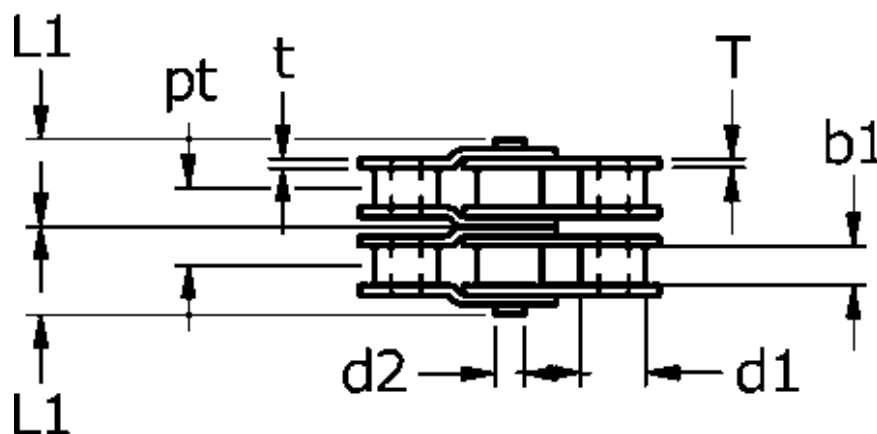

Article number: 61370235080004

Description: Tsubaki 20 B-2 Duplex double cranked link 2POL  
Neptune.

Note: 20 B-2

## Measures

b1 = 19.56	t = 3.4
d1 = 19.05	
d2 = 10.19	
H = 26	
L1 = 38.25	
P = 31.75	
pt = 36.45	
T = 4.4	