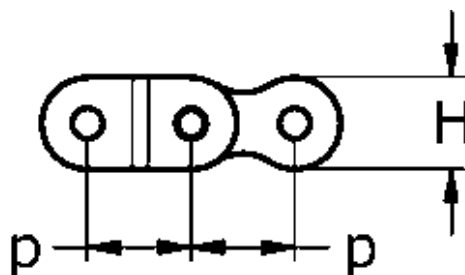

Article number: 61370235080004

Description: Tsubaki 20 B-2 Duplex double cranked link 2POL  
Neptune.

Note: 20 B-2

## Measures

b1 = 19.56	t = 3.4
d1 = 19.05	
d2 = 10.19	
H = 26	
L1 = 38.25	
P = 31.75	
pt = 36.45	
T = 4.4	